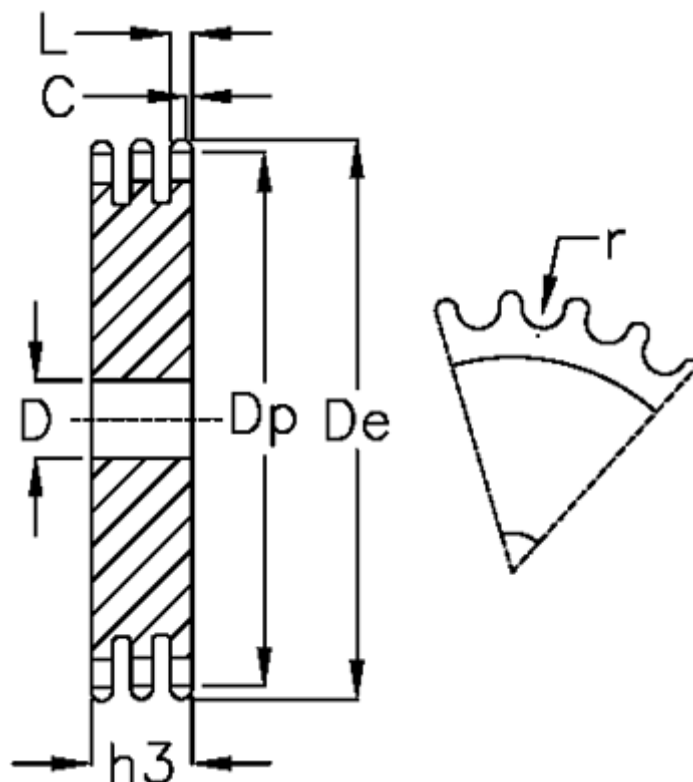

Varenummer: 616023007042
Beskrivelse: Pladehjul 12 B-3 Z=42 triplex

Mål

Antal tænder	= 42	L = 10.8
C	= 2	r = 12.07
D	= 25	
De	= 264.5	
Dp	= 254.93	
For kædebetegnelse	= 12 B-3	
For kæde størrelse	= 3/4 x 7/16	
h3	= 49.8	